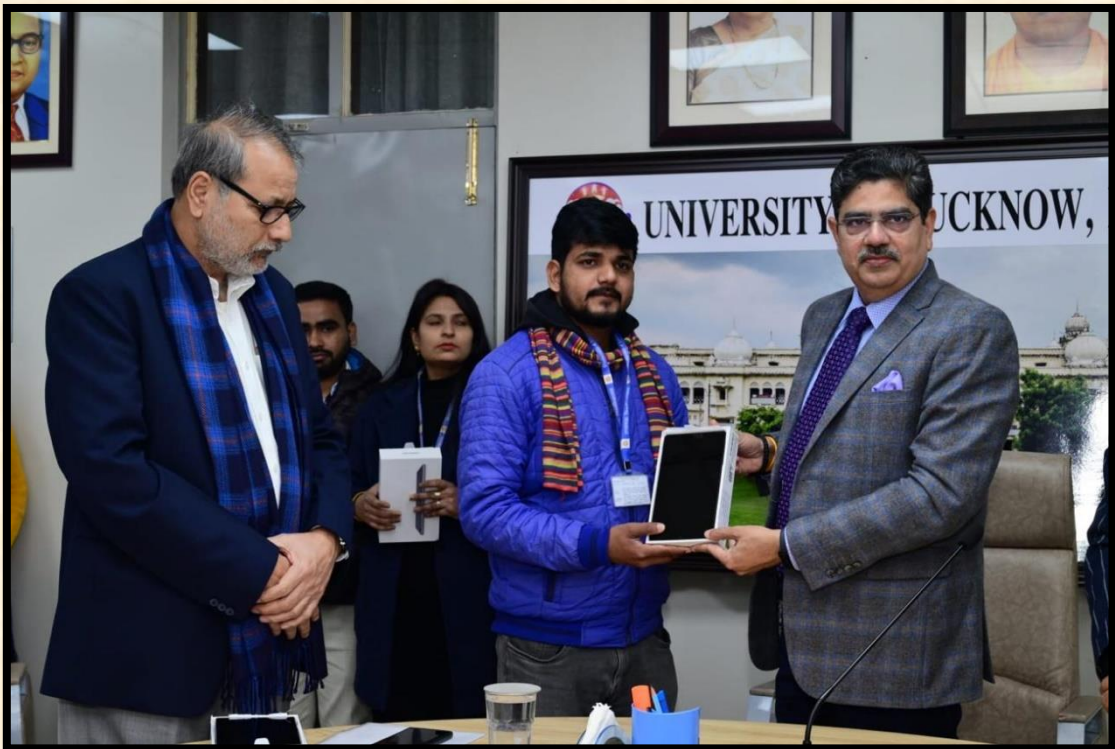

## स्वामी विवेकानंद जयंती एवं अंतर्राष्ट्रीय युवा दिवस

(12.01.2024)

स्वामी विवेकानंद जयंती एवं अंतर्राष्ट्रीय युवा दिवस (12.01.2024) के उपलक्ष्य में प्रोफ़ आलोक कुमार राय कुलपति लखनऊ विश्वविद्यालय ने एक भव्य कार्यक्रम में स्वामी विवेकानंद जी की प्रतिमा पर माल्यार्पण कर भावभीनी श्रद्धांजलि दी। इस अवसर पर प्रोवाइंस चांसलर प्रॉफ़ अरविंद अवस्थी प्रॉफ़ राकेश द्विवेदी कुल अनुशासक, डॉ विनोद सिंह कुलसचिव, प्रॉफ़ मधुरिमा लाल निदेशिका समस्कृतिकी, समस्त संकायाध्यक्ष, समस्त विभागध्यक्ष, समस्त विश्वविद्यालय कर्मचारियों और छात्राओ ने स्वामी जी को पुष्पात्पण कर के उनके प्रति अपने विश्वविद्यालय भूमि पर पावन श्रद्धा सुमन अर्पित किया। इस अवसर पर कुलपति जी ने युवाओं का मार्गदर्शन करते हुए कहा कि स्वामी विवेकानंद युवाओं के लिए प्रेरणास्रोत है। उनके बताए विचारों को अपनाकर जीवन को सरल और सफल बनाकर अपनी ऊर्जा को सही दिशा में पूर्ण रूप राष्ट्र निर्माण में लगा कर राष्ट्र उत्थान के प्रति अपने कर्तव्यों का निर्वहन करना चाहिए। स्वामी विवेकानंदजी आधुनिक भारत के एक महान चिंतक, महान देशभक्त, दार्शनिक, युवा संन्यासी, युवाओं के प्रेरणास्रोत और एक आदर्श व्यक्तित्व के धनी थे। उन्होंने कहा कि भारतीय नवजागरण का अग्रदूत यदि स्वामी विवेकानंद को कहा जाए तो यह अतिशयोक्ति नहीं होगी। तत्पश्चात् कुलपति जी ने प्रधान मंत्री जी की योजनानुसार छात्रों को टैब का वितरण कर सभी को अपना आशीर्वाद दिया।

### स्वामी विवेकानन्द युवाओं के प्रेरणास्रोत

लखनऊ, संवाद न्यूज़

स्वामी विवेकानन्द युवाओं के प्रेरणास्रोत हैं। स्वामी विवेकानन्द युवाओं के प्रेरणास्रोत हैं। स्वामी विवेकानन्द युवाओं के प्रेरणास्रोत हैं।

AMRIT VICHAR PAGE 4